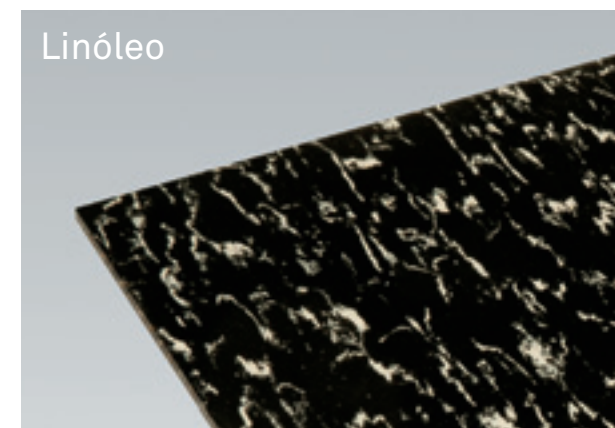

Elegância intemporal e um valor elevado para uma Arquitectura exigente. Um design premiado internacionalmente.

Paredes de cabina:

Color Glas®

Vidro de segurança

Aço inoxidável

Lacagem mate

Revestimentos em skinplate

Branco brilhante

Verde claro

Cinzeno seda

Azul claro

Azul escuro

Beige

Laranja

Amarelo

Aço inoxidável

Eventuais variações de cores têm origem no método de impressão.

Chão da cabina * livre de PVC, cloro e plastificantes, altamente resistente e resistente ao desgaste, fácil de limpar, ambientalmente sustentável