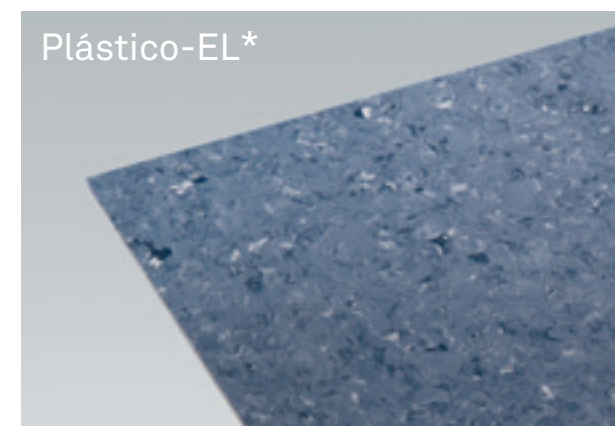

Elegância intemporal e um valor elevado para uma Arquitectura exigente. Um design premiado internacionalmente.

Paredes de cabina:

Color Glas®

Vidro de segurança

Aço inoxidável

Lacagem mate

Revestimentos em skinplate

Chão da cabina:

Borracha natural

Linóleo

Granito

Plástico-EL

Plástico-DC

Color Glas®

Vidro de segurança VSG

Branco brilhante

Verde claro

Cinzeno seda

Azul claro

Azul escuro

Beige

Laranja

Amarelo

Aço inoxidável

Eventuais variações de cores têm origem no método de impressão.

Chão da cabina * livre de PVC, cloro e plastificantes, altamente resistente e resistente ao desgaste, fácil de limpar, ambientalmente sustentável