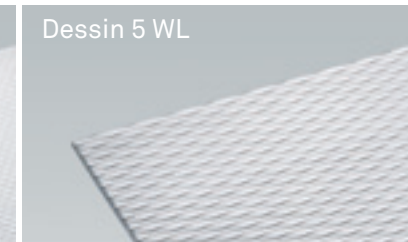

Elegância intemporal e um valor elevado para uma Arquitectura exigente. Um design premiado internacionalmente.

Paredes de cabina:

Color Glas®

Vidro de segurança

Aço inoxidável

Lacagem mate

Revestimentos em skinplate

Branco brilhante

Verde claro

Cinzeno seda

Azul claro

Azul escuro

Beige

Laranja

Amarelo

Aço inoxidável

Eventuais variações de cores têm origem no método de impressão.

Chão da cabina * livre de PVC, cloro e plastificantes, altamente resistente e resistente ao desgaste, fácil de limpar, ambientalmente sustentável