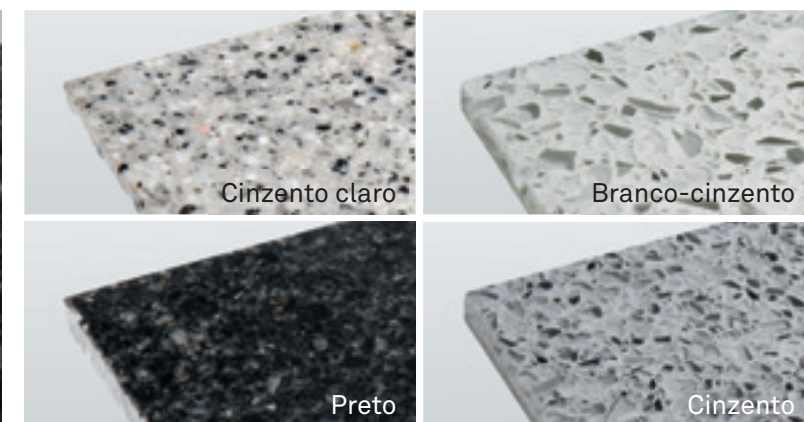

Elegância intemporal e um valor elevado para uma Arquitectura exigente. Um design premiado internacionalmente.

Paredes de cabina:

Color Glas®

Vidro de segurança

Aço inoxidável

Lacagem mate

Revestimentos em skinplate

Chão da cabina:

Borracha natural

Linóleo

Granito

Plástico-EL

Plástico-DC

Color Glas®

Vidro de segurança VSG

Branco brilhante

Verde claro

Cinzeno seda

Azul claro

Azul escuro

Beige

Laranja

Amarelo

Aço inoxidável

Eventuais variações de cores têm origem no método de impressão.

Chão da cabina * livre de PVC, cloro e plastificantes, altamente resistente e resistente ao desgaste, fácil de limpar, ambientalmente sustentável