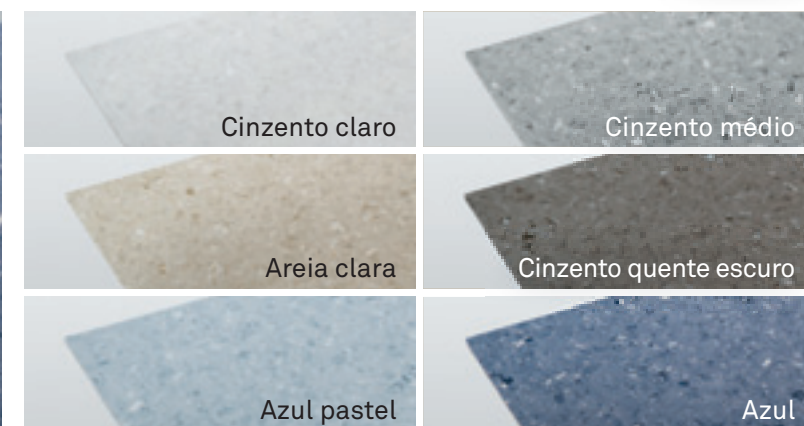

Elegância intemporal e um valor elevado para uma Arquitectura exigente. Um design premiado internacionalmente.

Paredes de cabina:

Color Glas®

Vidro de segurança

Aço inoxidável

Lacagem mate

Revestimentos em skinplate

Chão da cabina:

Borracha natural

Linóleo

Granito

Plástico-EL

Plástico-DC

Color Glas®

Vidro de segurança VSG

Branco brilhante

Verde claro

Cinzeno seda

Azul claro

Azul escuro

Beige

Laranja

Amarelo

Aço inoxidável

Eventuais variações de cores têm origem no método de impressão.

Chão da cabina * livre de PVC, cloro e plastificantes, altamente resistente e resistente ao desgaste, fácil de limpar, ambientalmente sustentável