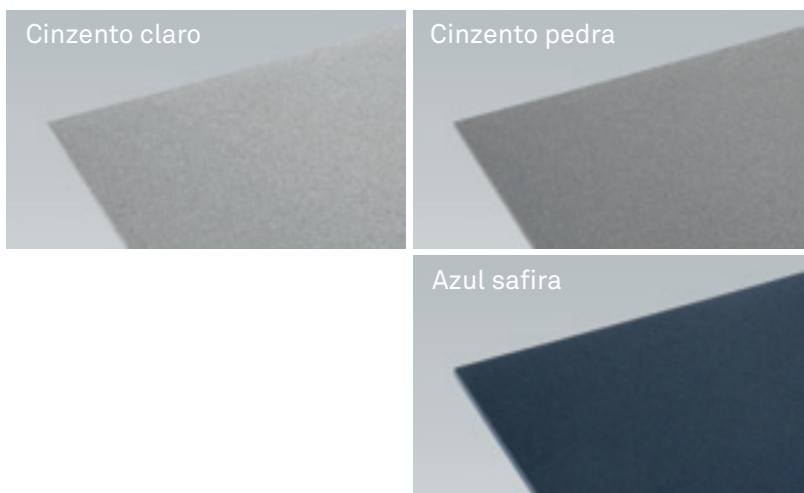

Elegância intemporal e um valor elevado para uma Arquitectura exigente. Um design premiado internacionalmente.

Paredes de cabina:

Color Glas®

Vidro de segurança

Aço inoxidável

Lacagem mate

Revestimentos em skinplate

Chão da cabina:

Borracha natural

Linóleo

Granito

Plástico-EL

Plástico-DC

Color Glas®

Vidro de segurança VSG

Branco brilhante

Verde claro

Cinzeno seda

Azul claro

Azul escuro

Beige

Laranja

Amarelo

Aço inoxidável

Eventuais variações de cores têm origem no método de impressão.

Chão da cabina * livre de PVC, cloro e plastificantes, altamente resistente e resistente ao desgaste, fácil de limpar, ambientalmente sustentável