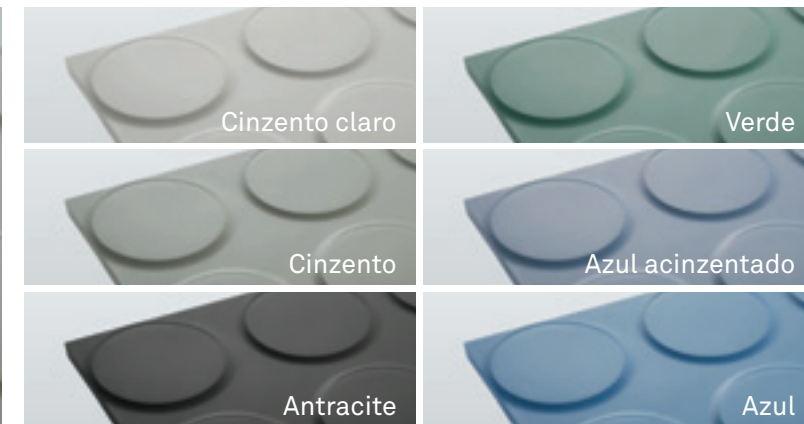

Elegância intemporal e um valor elevado para uma Arquitectura exigente. Um design premiado internacionalmente.

Paredes de cabina:

Color Glas®

Vidro de segurança

Aço inoxidável

Lacagem mate

Revestimentos em skinplate

Chão da cabina:

Borracha natural

Linóleo

Granito

Plástico-EL

Plástico-DC

Color Glas®

Vidro de segurança VSG

Branco brilhante

Verde claro

Cinzeno seda

Azul claro

Azul escuro

Beige

Laranja

Amarelo

Aço inoxidável

Eventuais variações de cores têm origem no método de impressão.

Chão da cabina * livre de PVC, cloro e plastificantes, altamente resistente e resistente ao desgaste, fácil de limpar, ambientalmente sustentável