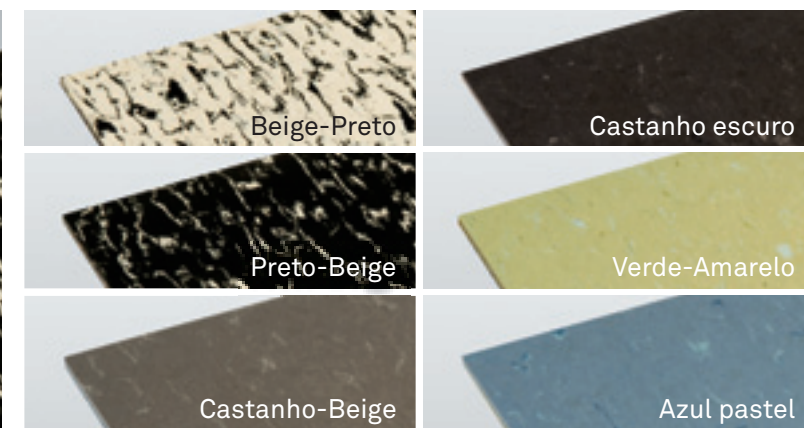

Elegância intemporal e um valor elevado para uma Arquitectura exigente. Um design premiado internacionalmente.

Paredes de cabina:

Color Glas®

Vidro de segurança

Aço inoxidável

Lacagem mate

Revestimentos em skinplate

Chão da cabina:

Borracha natural

Linóleo

Granito

Plástico-EL

Plástico-DC

Color Glas®

Vidro de segurança VSG

Branco brilhante

Verde claro

Cinzeno seda

Azul claro

Azul escuro

Beige

Laranja

Amarelo

Aço inoxidável

Eventuais variações de cores têm origem no método de impressão.

Chão da cabina * livre de PVC, cloro e plastificantes, altamente resistente e resistente ao desgaste, fácil de limpar, ambientalmente sustentável